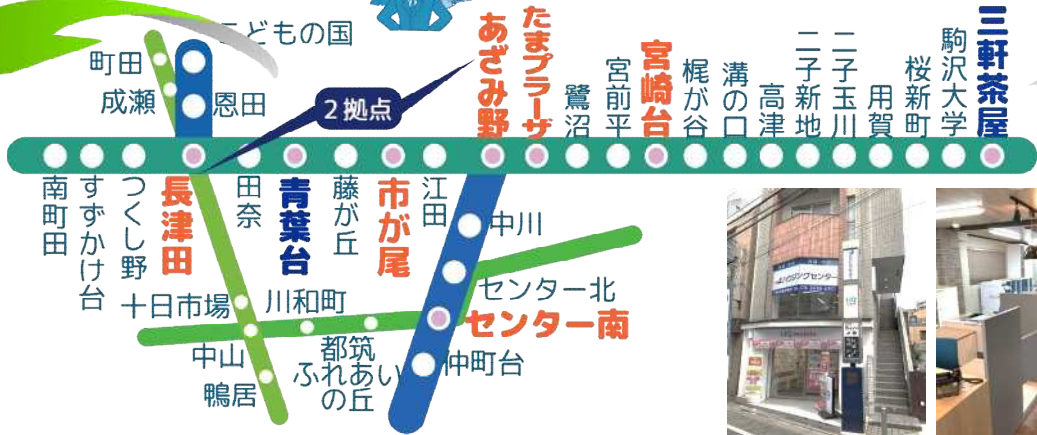

日本体育大学 新入学のみなさま！おめでとうございます！！ 安心！快適な新生活を応援します♪

青葉台営業所
青葉台駅 徒歩1分
女性スタッフも在籍

● 横浜健志台キャンパス

東急田園都市線沿線に10店舗展開中
昨年度も沢山の学生さんにご成約
いただきました！
お部屋探しは私たちにお任せください！

三軒茶屋営業所
三軒茶屋駅 徒歩3分
女性スタッフも在籍

● 東京世田谷キャンパス

日体大生
仲介手数料
75%

【 オススメ物件情報 】 なんでもご相談下さい！

参考例
家賃 52,000円
共益費 4,000円
礼0・敷0ヶ月
オートロック付！

◆青葉台営業所店舗HP
<http://hc-aobadai.jp/>

QRコードから
でもアクセス
可能です

◆三軒茶屋営業所店舗HP
<http://hc-sancha.jp/>

QRコードから
でもアクセス
可能です

その他物件情報満載!!

東急田園都市線沿線の賃貸専門店

ハウジングセンター株式会社