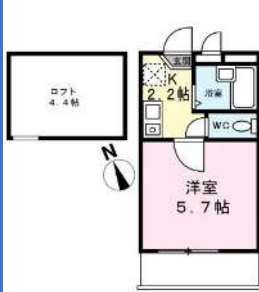

参考例
家賃 52,000円
共益費 4,000円
礼0・敷0ヶ月
オートロック付！

◆青葉台営業所店舗HP
<http://hc-aobadai.jp/>

QRコードから
でもアクセス
可能です

◆三軒茶屋営業所店舗HP
<http://hc-sancha.jp/>

QRコードから
でもアクセス
可能です

その他物件情報満載!!

東急田園都市線沿線の賃貸専門店

ハウジングセンター株式会社