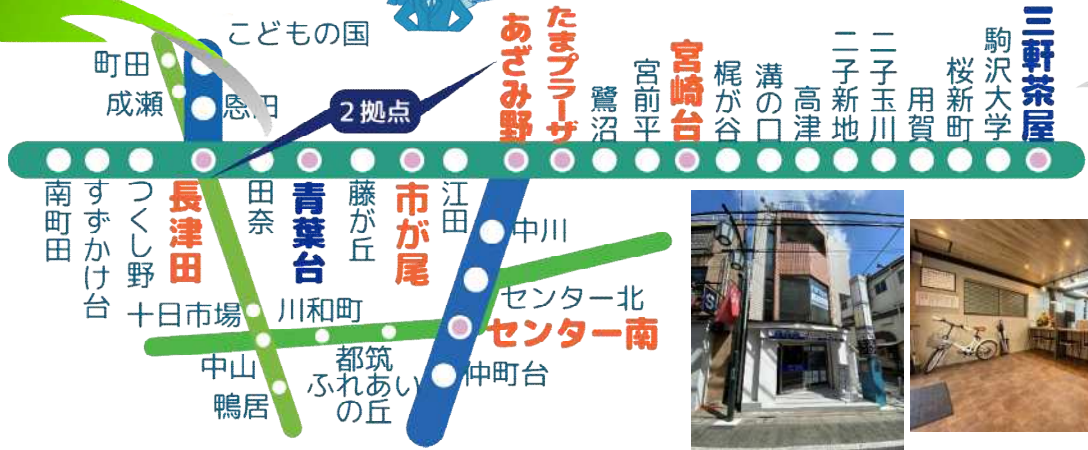

日本体育大学 新入学のみなさま！おめでとうございます！！

安心！快適な新生活を応援します♪

青葉台営業所
青葉台駅 徒歩1分
女性スタッフも在籍

東急田園都市線沿線に10店舗展開中
昨年度も沢山の学生さんにご成約
いただきました！
お部屋探しは私たちにお任せください！

三軒茶屋営業所
三軒茶屋駅 徒歩3分
女性スタッフも在籍

● 横浜健志台キャンパス

● 東京世田谷キャンパス

日体大生
仲介手数料
75%

【 オススメ物件情報 】 なんでもご相談下さい！

参考例
家賃52,000円
共益費4,000円
礼0・敷0ヶ月
オートロック付！

◆青葉台営業所店舗HP

QRコードから
アクセス
可能です

◆三軒茶屋営業所店舗HP

QRコードから
アクセス
可能です

その他物件情報満載!!

東急田園都市線沿線の賃貸専門店