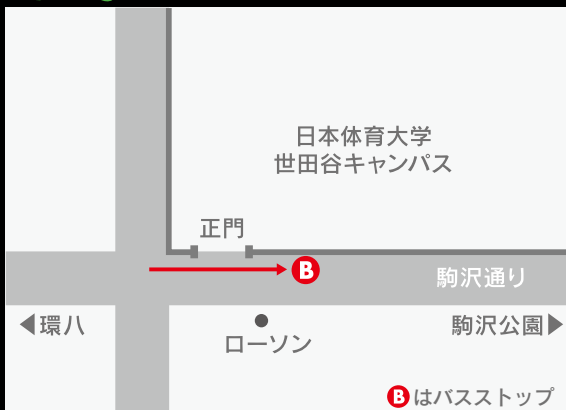

日体大新入生の皆さまへ 合格おめでとございます！

コヤマドライビングスクールニ子玉川は
世田谷キャンパスから一番近い教習所です。

15年連続
入校生数No.1
'06~'20都内普通車
東京指定自動車教習所協会調べ

- ・コンパクトサイズ
- ・ハンドルが軽い
- ・アクセルも軽い
- ・小まわりがきく
- ・パワーがある

Audi A3 教習プラン好評受付中!

教習車が外国車からも選べます 〈無料運転体験も実施中〉

*オートマ車・スケジュールコース

▶▶▶ お申し込みは、学生サポートデスクまで。

正門前から無料送迎バス。だから授業の合間にも通える!

便	スクール発	日本体育大学 正門前	スクール着
1	10:35	10:55	11:20
2	11:35	11:55	12:20
3	12:35	12:55	13:20
4	13:35	13:55	14:20
5	14:25	14:45	15:10
6	15:25	15:45	16:10
7	16:25	16:45	17:10
8	17:25	17:45	18:10
9	18:35	18:55	19:20
10	19:35		

東急田園都市線ニ子玉川駅から徒歩7分。

*土・日・祝日は8・9便が送り専用、10便が運休となります。

▲詳細はこちら

Koyama Driving School 二子玉川校 03-3709-2551
世田谷区玉川 3-43-1