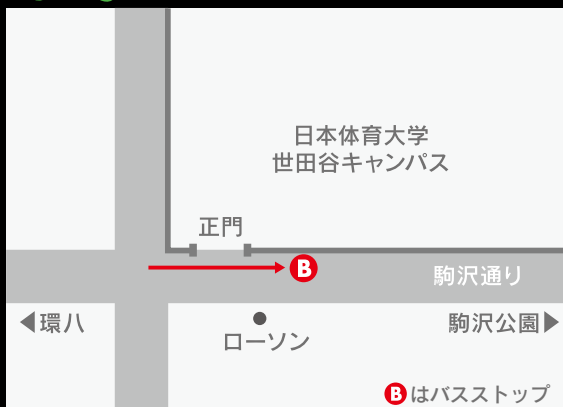

日体大新入生の皆さまへ 合格おめでとうございます！

コヤマドライビングスクール二子玉川は
世田谷キャンパスから一番近い教習所です。

16年連続
入校生数No.1
'06~'21都内普通車
東京指定自動車教習所協会調べ

- ・高級感がある
- ・安定したパワーと加速力
- ・ゆったりした車内

BMW教習プラン好評受付中！

教習車が外国車からも
選べます *オートマ車・スケジュールコース

無料運転体験も実施中

▶▶▶ お申し込みは、学生サポートデスクまで。

正門前から無料送迎バス。だから授業の合間にも通える！

便	スクール発	日本体育大学 正門前	スクール着
1	10:35	10:55	11:20
2	11:35	11:55	12:20
3	12:35	12:55	13:20
4	13:35	13:55	14:20
5	14:25	14:45	15:10
6	15:25	15:45	16:10
7	16:25	16:45	17:10
8	17:25	17:45	18:10
9	18:35	18:55	19:20
10	19:35		

東急田園都市線二子玉川駅から徒歩7分。

■ 土・日・祝日は運休となります。

▲ 詳細はこちら

Koyama Driving School 二子玉川校 03-3709-2551
世田谷区玉川 3-43-1