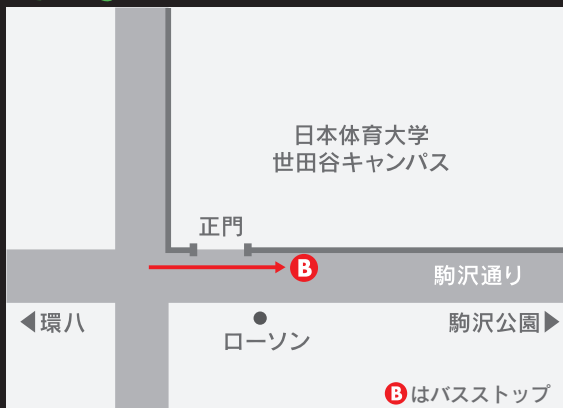

日体大新入生の皆さまへ 合格おめでとうございます！

コヤマドライビングスクールニ子玉川は
世田谷キャンパスから一番近い教習所です。

17年連続
入校生数No.1
'06~'22都内普通車
東京指定自動車教習所協会調べ

- ・高級感がある
- ・安定したパワーと加速力
- ・ゆったりした車内

BMW教習プラン好評受付中!

教習車が外国車からも
選べます *オートマ車・スケジュールコース

無料運転体験も実施中

▶▶▶ お申し込みは、学生サポートデスクまで。

正門前から無料送迎バス。だから授業の合間にも通える!

便	スクール発	日本体育大学 正門前	スクール着
1	10:35	10:55	11:20
2	11:35	11:55	12:20
3	12:35	12:55	13:20
4	13:35	13:55	14:20
5	14:25	14:45	15:10
6	15:25	15:45	16:10
7	16:25	16:45	17:10
8	17:25	17:45	18:10
9	18:35	18:55	19:20
10	19:35		