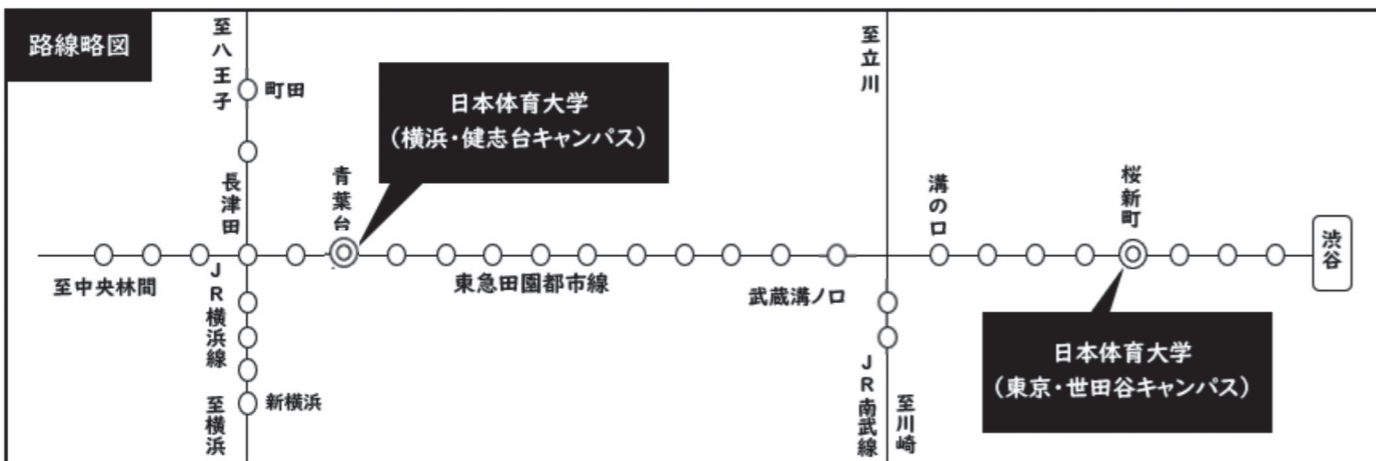

ご参加方法は開催日程をご参照の上、右記「参加方法」を必ずご確認ください。

★開催には十分なコロナ感染対策を行い実施を致しますが、感染者数の状況等により開催を見合わせる場合もございます。

開催状況は学生サポートデスクHPでご案内を致します。

ご参加予定の『1週間前』には学生サポートデスクHPを必ずご確認の上、ご参加をお願い致します。
※予定通り開催をする場合、HP上に特別な記載はございません。

【開催場所】東京・世田谷キャンパス
教育研究棟3街区1階ラウンジ

【開催日】2023年2月11日(土)、19日(日)
2023年3月11日(土)

【時間】各開催日 10:00～15:00

※東急田園都市線「桜新町」駅より徒歩15分、またはバス5分

- ・「黒07 目黒駅前」行
 - ・「都立01 都立大学駅北口」行
- いずれも「日本体育大学前」にて下車

【開催場所】横浜・健志台キャンパス
百年記念館オリンピックアートホール

【開催日】2022年12月24日(土)・25日(日)
2023年1月14日(土)・15日(日)
2023年2月12日(日)・18日(土)
2023年3月12日(日)

【時間】各開催日 10:00～15:00

※東急田園都市線「青葉台」駅よりバス15分
・「青61 系統 日体大」行(乗り場4)、「日体大」にて下車

■ 福利厚生サービス ■

学生サポートデスク

営業時間：平日 9時～17時 ※休業：土・日・祝日

●世田谷キャンパス TEL：03-6893-2221 FAX：03-5707-1130

●健志台キャンパス TEL：045-482-3118 FAX：045-482-3138