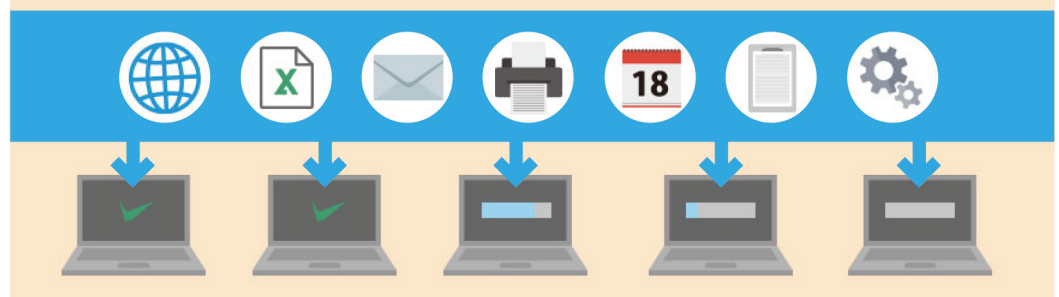

※2020年6月現在 ※予告なく価格を変更することがあります。 ※掲載にないサイズはご相談ください。

お電話でのお問い合わせ **03-6893-2221**

営業時間 9:00 ~ 17:00 お気軽にご連絡ください。

メールアドレス : gakusei@support-dsk.jp

福利厚生サービス学生サポートデスク (引受: 全研本社株式会社)
日本体育大学世田谷キャンパス教育研究棟 3 街区 1 階ラウンジ
東京都世田谷区深沢 7 丁目 1 番 1 号
TEL : 03-6893-2221 FAX : 03-5707-1130

営業時間 9 : 00 ~ 17 : 00 (土日祝日休みとなります。)